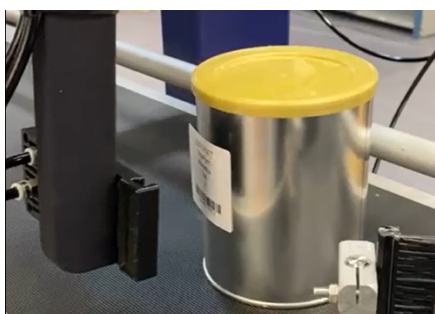

KOENIG & BAUER

4PL | DPS dispositifs certifiés

Onprove aide les entreprises de fabrication de l'industrie alimentaire à créer un processus à l'épreuve du temps en concevant intelligemment des améliorations et en les mettant en œuvre de manière cohérente. L'une des solutions proposées par Onprove est la mise en œuvre de son propre logiciel MES (Manufacturing Execution System), appelé DPS.

Grâce à l'intégration du système entre DPS et le contrôle d'impression de Koenig & Bauer, les données peuvent être appliquées avec précision de l'ordre de production au produit, à l'emballage, au carton ou à la palette. Grâce à DPS, qui assure un contrôle centralisé et un retour d'information, les fabricants peuvent numériser et normaliser davantage leurs processus tout en garantissant la qualité.

4PL | DPS dispositifs certifiés