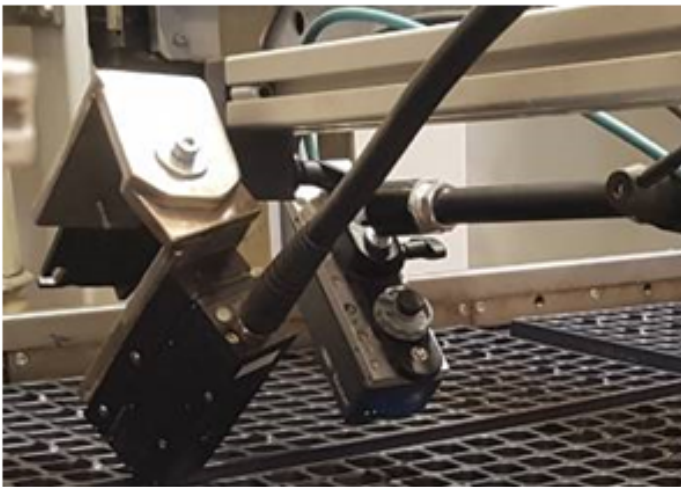

KOENIG & BAUER

alphaJET | Markering van **Thermoformed Trays**

Een kunststof tray is niet alleen een optimale verpakking, maar kan in veel industrieën ook gebruikt worden om producten te assembleren, op te slaan of te planten. In veel gevallen zijn ze een betrouwbare manier om goederen tijdens transport te beschermen. Bij de productie van de trays zijn reinheid en betrouwbaarheid verplichte kenmerken. PVC-trays voor de professionele tuinbouw worden meestal uitgevoerd in het zwart, maar soms ook in het grijs.

alphaJET | Inkt met speciale hechting